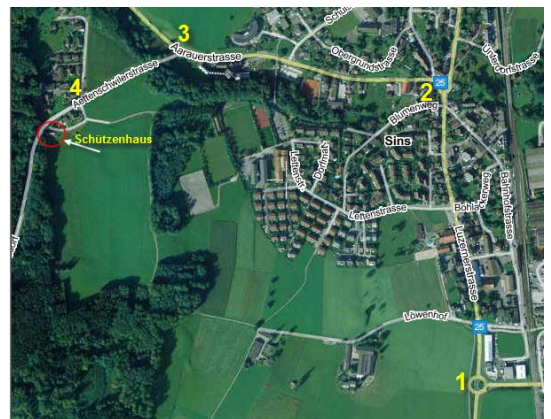

Kosten

- Jahresbeitrag und Lizenzgebühr
- Persönliche Ausrüstung (Sportgerät, Bekleidung)
- Teilnahme an Schützenfesten

Standort Schützenhaus:
Aettenschwilerstrasse Sins